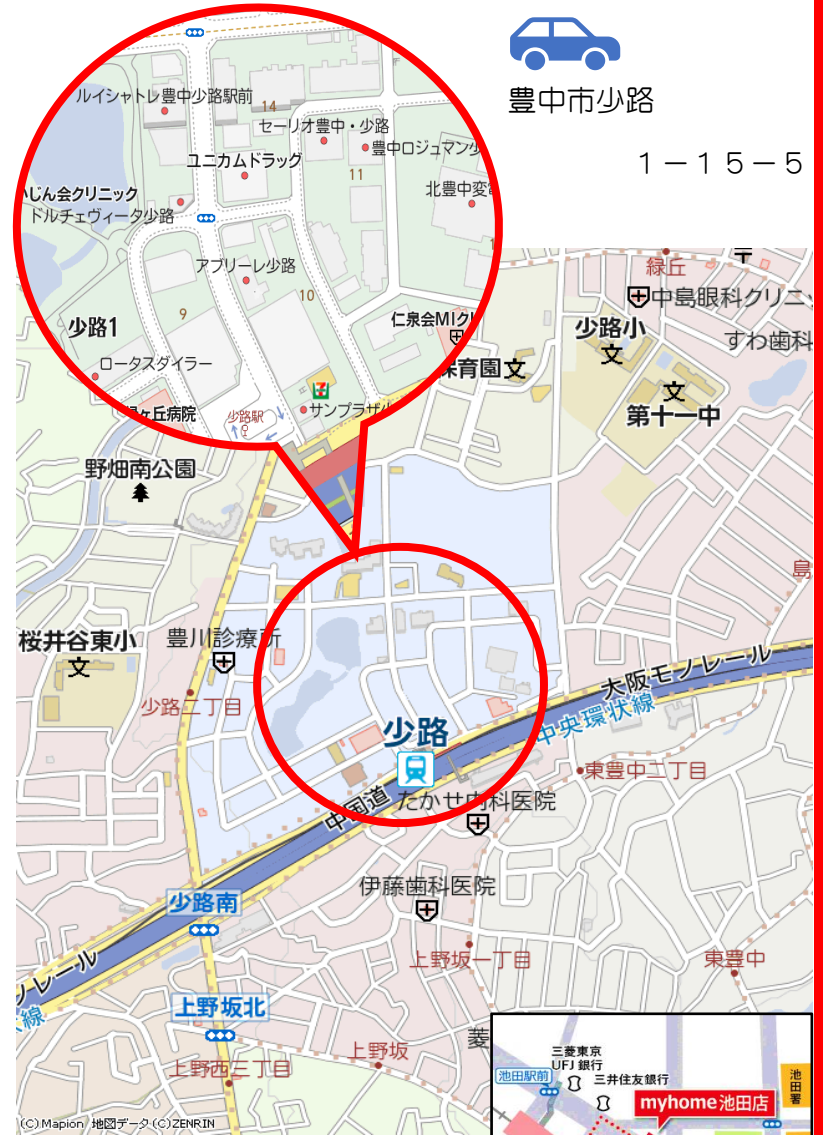

OPEN HOUSE

土 10:30
日 18:00
祝

中戸マンション

価格

3,690 万円

月々 (土地+建物)

103,734 円

※35年/金利0.975%計算

●桜井谷東小学校

●第十一中学校

ぜひこの機会に
お早めにご内覧下さい♪♪

◆物件情報◆

●所在地：大阪府豊中市少路1-15-5 ●交通：大阪モノレール「少路」徒歩3分 ●間取り：3LDK ●専有面積：75.02㎡ ●バルコニー：13.37㎡ ●管理費（月額）：8,750円 ●修繕積立金（月額）9,740円 ●用途地域：第1種中高層住居専用地域・近隣商業地域 ●築年数：2005年3月 ●構造：鉄筋コンクリート造13階建て11階部分 ●現況：空家・即入居可能 ●形態：仲介

ルイシャトレ豊中少路駅前 1101号室

改装済み

瑕疵担保保証2年付

豊中市少路

1-15-5