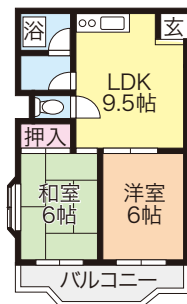

ペットOK

室内洗濯機置場
3点セパレート

約50㎡ S63年10月築

⑥ 阪急池田駅 徒歩2分 家賃**6.8万円**

3DK
池田市町町
敷金/0円 礼金/1ヶ月
共益費/7,000円
駐車場/12,000円
・呉服小学校...約410m
・池田中学校...約1170m