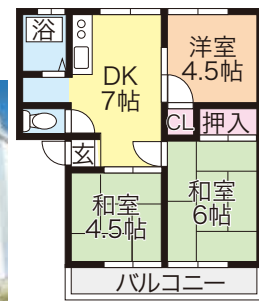

シャワー・ドレッサー・エアコン・
室内洗濯機置場 3点セパレート

⑦ 阪急石橋駅 徒歩7分 家賃**7.5万円**

2LDK
池田市石橋2
敷金/0円 礼金/16万円
共益費/5,000円
駐車場/12,960円
・石橋小学校...約670m
・石橋中学校...約480m