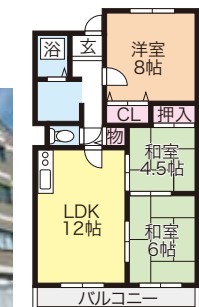

ペットOK

室内洗濯機置場
3点セパレート
エレベーター

約56.3㎡ H2年4月築

⑧ 阪急池田駅 徒歩16分 家賃**7.9万円**

3LDK
池田市八王子1
「八王子一丁目」駅徒歩4分
敷金/0円 礼金/10万円
共益費/5,000円
※ペット飼育時、礼金1ヶ月要
・呉服小学校...約1520m
・池田中学校...約1620m

約65㎡ H5年4月築

ペットOK

CATV・光回線
室内洗濯機置場
3点セパレート