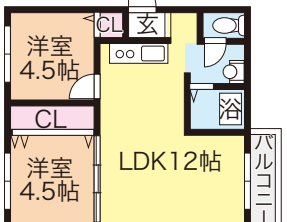

水廻り・建具・床まで
すべて新調!
エアコン新設

フル
リノベーション

3DK↓2LDKへ!

約47㎡ S63年11月築

④ 阪急石橋駅 徒歩2分 家賃**7.25万円**
バス12分

2LDK
池田市畑2
「石遼」駅徒歩2分
敷金/0円 礼金/0円
共益費/3,500円
駐車場/10,000円(近隣)
※ミストサウナ付
※ペット飼育可能、
礼金50,000円

44.92~53.2㎡ H20年3月築

敷金礼金
0円