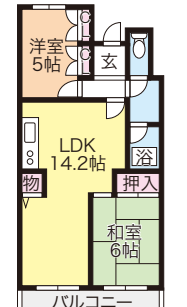

約50㎡ S63年10月築

⑥ 阪急池田駅 徒歩2分 家賃**6.8万円**

3DK
池田市町町
敷金/0円 礼金/1ヶ月
共益費/7,000円
駐車場/12,000円
・呉服小学校...約410m
・池田中学校...約1170m

45.2㎡ S6年3月築

シャワー・ドレッサー・エアコン・
室内洗濯機置場 3点セパレート

⑦ 阪急石橋駅 徒歩7分 家賃**7.5万円**

2LDK
池田市石橋2
敷金/0円 礼金/16万円
共益費/5,000円
駐車場/12,960円
・石橋小学校...約670m
・石橋中学校...約480m